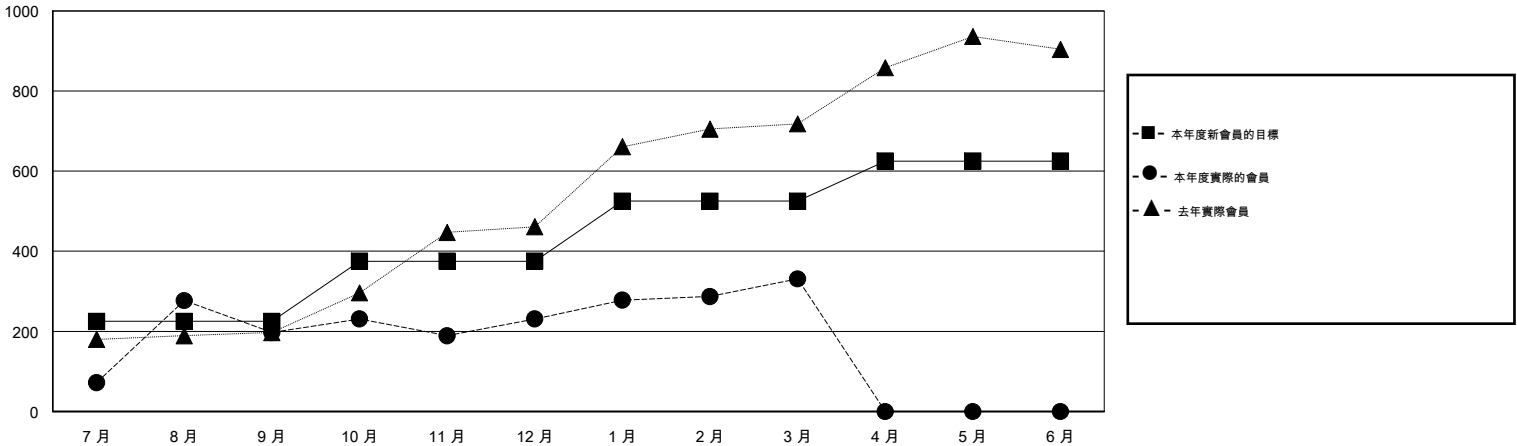

目標和實際會員累積

已取消的分會: 3	57 CLUBS OF 76 增添1位或以上的新會員	性別分佈
放棄的會員		男 1,507 (62.64%)
過世 0		女 899 (37.36%)
分會已取消 77	點擊這裡取得健康評估資料	家庭單位會員 236
其他 319		戶長 113
總計 396		非戶長 123