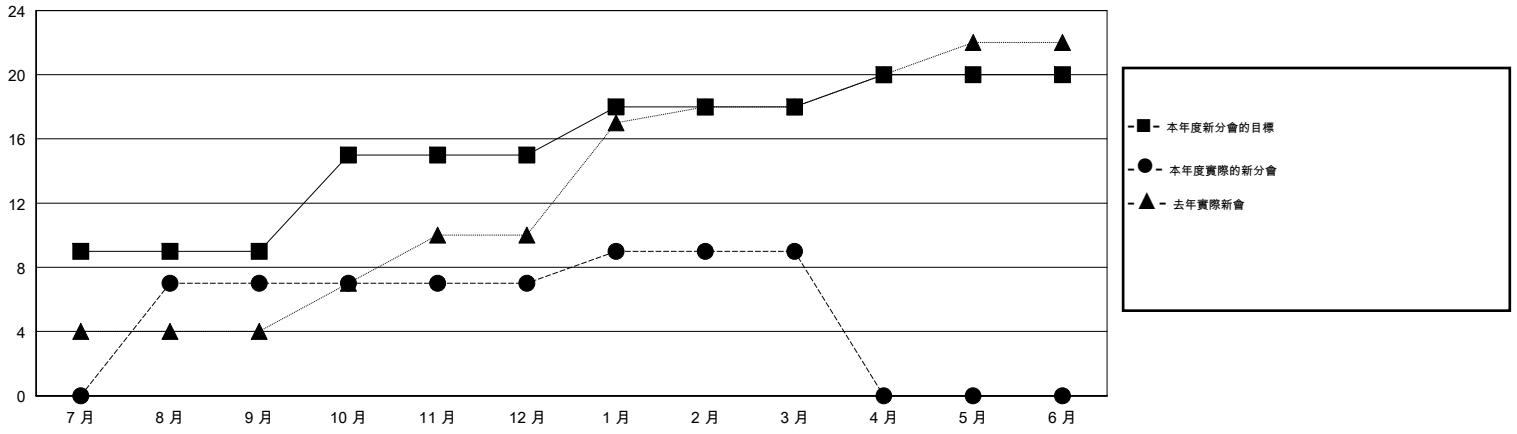

MONTHLY MEMBERSHIP PROGRESS REPORT

District 383

Results as of: 3/31/2016

GMT: ZE RAN SU

地點 CHINA

GMT憲章區 5

分會				
成果 2015-2016				
季	新分會目標	新會	會員流失的分會	淨增/減
7月/8月/9月	9	7	0	7
10月/11月/12月	6	0	1	-1
1月/2月/3月	3	2	2	0
4月/5月/6月	2	0	0	0

位會員@每位須繳				
成果 2015-2016				
季	新會員目標	增加的授證/新會員	退會人數	淨增/減
7月/8月/9月	225	410	213	197
10月/11月/12月	150	121	87	34
1月/2月/3月	150	196	96	100
4月/5月/6月	100	0	0	0

目標與實際新會累積